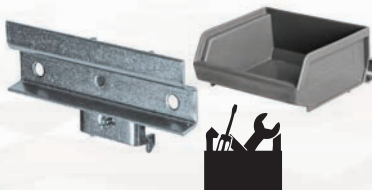

ANNEAU

Ø : 40 mm
Réf : 35.760.9005
Ø : 60 mm
Réf : 35.761.9005
Ø : 80 mm
Réf : 35.762.9005

CLIPS

Ø : 6 mm
Réf : 35.765.9005
Ø : 12 mm
Réf : 35.766.9005
Ø : 18 mm
Réf : 35.767.9005
Ø : 25 mm
Réf : 35.768.9005

SUPPORT GODET - PACK X3

Ø : 25-22 mm H : 75 MM (X1)
Ø : 37-34 mm H : 75 MM (X2)
Réf : 42.086.0001

PORTE BACS

Sans bac
Réf : 35.772.9020

Avec bac (L : 105 mm x H : 45 mm x P : 96 mm / 0.5 L)
Réf : 35.774.9020

GODET

Ø : 92 mm H : 23 mm
Réf : 35.780.9020

ÉTAGERE FIL

385 mm x 180 mm x 100 mm
Réf : 42.456.0001

PORTE ROULEAU

100 mm x 80 mm x 45 mm
Réf : 42.448.0001
200 mm x 105 mm x 45 mm
Réf : 42.457.0001

PINCE DOCUMENT