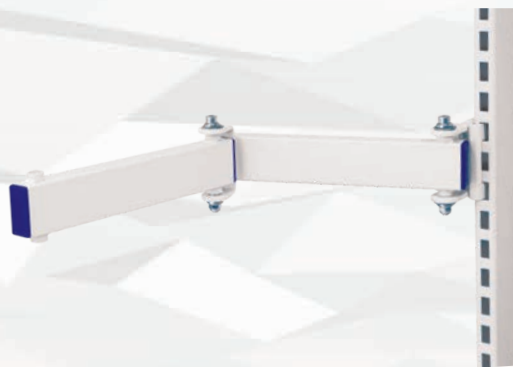

BRAS ARTICULÉ SEUL AVEC ÉTAU

COLORIS

RAL 9002

CHARGE

ADMISSIBLE

Bras à deux articulations
Se fixe sur les montants perforés
En tube de 50x25 x 570 mm
Réglable en hauteur

DIMENSIONS	RÉFÉRENCE
L → 2 x 285 x H ↑ 50 P ↗ 25 mm	35.877.2001

Support pouvant recevoir bacs à bec sur deux niveaux
Réglable en hauteur

DIMENSIONS	RÉFÉRENCE
L → 450 x P ↗ 50 mm x H ↑ 125 mm	36.323.2001

COLORIS

RAL 9002

CHARGE

ADMISSIBLE

ÉTAGÈRE SUR BRAS ARTICULÉ

COLORIS

RAL 9002

CHARGE

ADMISSIBLE

Etagère avec rebords pouvant recevoir outils/ bacs à bec
Réglable en hauteur

DIMENSIONS	RÉFÉRENCE
L → 545 x P ↗ 170 mm x H ↑ 120 mm	35.875.2001