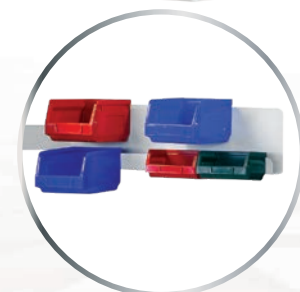

BRAS ARTICULÉ SEUL AVEC ÉTAU

COLORIS

RAL 9002

CHARGE

ADMISSIBLE

Bras à deux articulations
Se fixe sur les montants perforés
En tube de 50x25 x 570 mm
Réglable en hauteur

DIMENSIONS	RÉFÉRENCE
L → 2 x 285 x H ↑ 50 P ↗ 25 mm	35.877.2001

Support pouvant recevoir bacs à bec sur deux niveaux
Réglable en hauteur

DIMENSIONS	RÉFÉRENCE
L → 450 x P ↗ 50 mm x H ↑ 125 mm	36.323.2001

COLORIS

RAL 9002

CHARGE

ADMISSIBLE

ÉTAGÈRE SUR BRAS ARTICULÉ

COLORIS

RAL 9002

CHARGE

ADMISSIBLE

Etagère avec rebords pouvant recevoir outils/ bacs à bec
Réglable en hauteur

DIMENSIONS	RÉFÉRENCE
L → 545 x P ↗ 170 mm x H ↑ 120 mm	35.875.2001