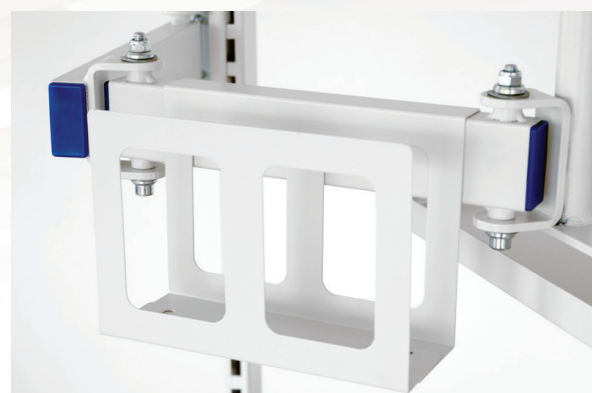

Réglable en hauteur

Charge admissible: 15 kg

DIMENSIONS

L → 455 x P ↗ 320 mm

RÉFÉRENCE

40.707.2001

SUPPORT MINI TOUR se fixe sur BRAS ARTICULÉ

Support micro unité centrale
Réglable en largeur intérieure de 60 à 100 mm

DIMENSIONS

L → 62 x H ↑ 140 x P ↗ 200 mm

RÉFÉRENCE

25.105.0001

COLORIS

RAL 9002

SUPPORT ÉCRAN LCD ERGONOMIQUE MURAL

Se fixe sur nos montants perforés à l'aide d'une bride.

Réglage vertical de 330 mm

Rotation : 360° Panoramique : 360° Inclinasion 75° / -5°

Charge Admissible : 3,2 – 11.3 kg

Ecran LDC : ≤ 32"

Passage de câble intégré au bras

Pour écran 27 pouces maxi

Coloris : Aluminium poli / noir

DIMENSIONS

L → 290 x P ↗ 190 x H ↑ 530 mm

RÉFÉRENCES

40.708.2001

Fixation pour montants perforés

40.709.2001

10 kg

**CHARGE
ADMISSIBLE**