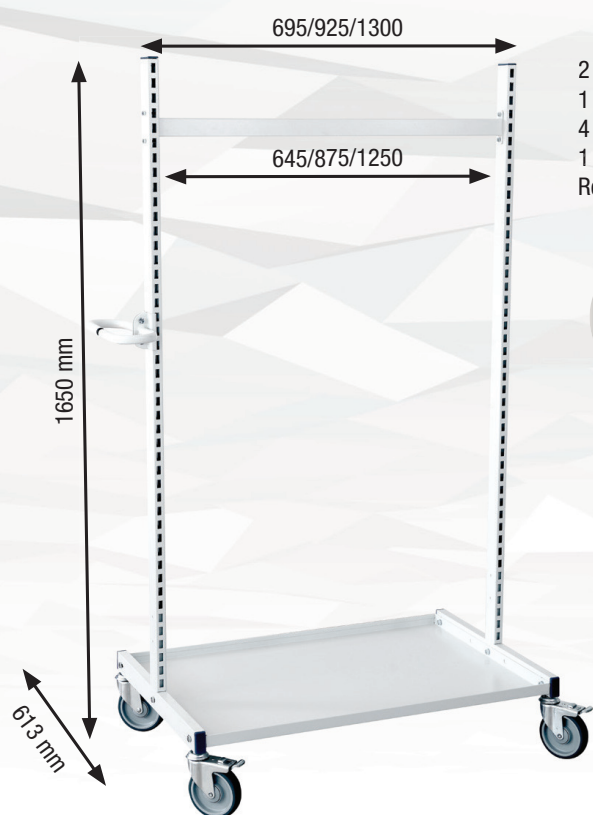

LES DESSERTES

DESSERTTE MONTANTS CENTRÉS hauteur 1650 mm

2 Montants en " T " hauteur 1500 mm perforés
 1 Tablette basse avec rebords
 4 Roulettes Ø 125 mm pivotantes dont 2 avec freins
 1 poignée de manutention
 Reçoit en option tablettes et accessoires pages 85-88

COLORIS
RAL 9002

CHARGE
ADMISSIBLE

DIMENSIONS	RÉFÉRENCES
H ↑ 1650 x L → 695 x P ↗ 613 mm	27.304.2001
H ↑ 1650 x L → 925 x P ↗ 613 mm	35.307.2001
H ↑ 1650 x L → 1300 x P ↗ 613 mm	27.315.2001

Poignée de manutention

DESSERTTE MONTANTS CENTRÉS hauteur 1250 mm

2 Montants en " T " hauteur 850 mm perforés
 1 Tablette basse avec rebords
 4 Roulettes Ø 125 mm pivotantes dont 2 avec freins
 1 poignée de manutention
 Reçoit en option tablettes et accessoires pages 85-88

COLORIS
RAL 9002

CHARGE
ADMISSIBLE

DIMENSIONS	RÉFÉRENCES
H ↑ 1250 x L → 695 x P ↗ 613 mm	27.301.2001
H ↑ 1250 x L → 925 x P ↗ 613 mm	35.310.2001
H ↑ 1250 x L → 1300 x P ↗ 613 mm	27.318.2001

Poignée de manutention