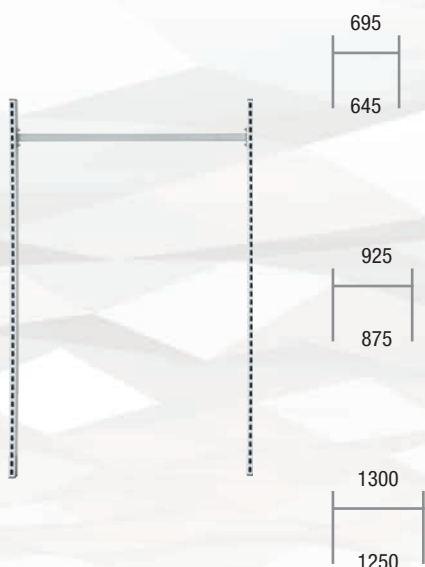

LES SUPERSTRUCTURES

SIMPLE SUPERSTRUCTURE

DIMENSIONS	RÉFÉRENCES
L → 695 x H ↑ 990mm (utile 600 mm)	27.703.2001
L → 695 x H ↑ 1446 mm (utile 1050 mm)	27.704.2001
L → 695 x H ↑ 1926 mm (utile 1540 mm)	27.705.2001

DIMENSIONS	RÉFÉRENCES
L → 925 x H ↑ 990mm (utile 600 mm)	27.700.2001
L → 925 x H ↑ 1446 mm (utile 1050 mm)	27.701.2001
L → 925 x H ↑ 1926 mm (utile 1540 mm)	27.702.2001

DIMENSIONS	RÉFÉRENCES
L → 1300 x H ↑ 990mm (utile 600 mm)	27.713.2001
L → 1300 x H ↑ 1446 mm (utile 1050 mm)	27.716.2001
L → 1300 x H ↑ 1926 mm (utile 1540 mm)	27.717.2001

DOUBLE SUPERSTRUCTURE

DIMENSIONS	RÉFÉRENCES
L → 1365 x H ↑ 990mm (utile 600 mm)	27.707.2001
L → 1365 x H ↑ 1446 mm (utile 1050 mm)	27.708.2001
L → 1365 x H ↑ 1926 mm (utile 1540 mm)	27.709.2001

DIMENSIONS	RÉFÉRENCES
L → 1825 x H ↑ 990mm (utile 600 mm)	27.714.2001
L → 1825 x H ↑ 1446 mm (utile 1050 mm)	27.715.2001
L → 1825 x H ↑ 1926 mm (utile 1540 mm)	27.706.2001

DIMENSIONS	RÉFÉRENCES
L → 1595 x H ↑ 990mm (utile 600 mm)	27.721.2001
L → 1595 x H ↑ 1446 mm (utile 1050 mm)	27.722.2001
L → 1595 x H ↑ 1926 mm (utile 1540 mm)	27.723.2001

DIMENSIONS	RÉFÉRENCES
L → 1970 x H ↑ 990mm (utile 600 mm)	27.724.2001
L → 1970 x H ↑ 1446 mm (utile 1050 mm)	27.725.2001
L → 1970 x H ↑ 1926 mm (utile 1540 mm)	27.726.2001