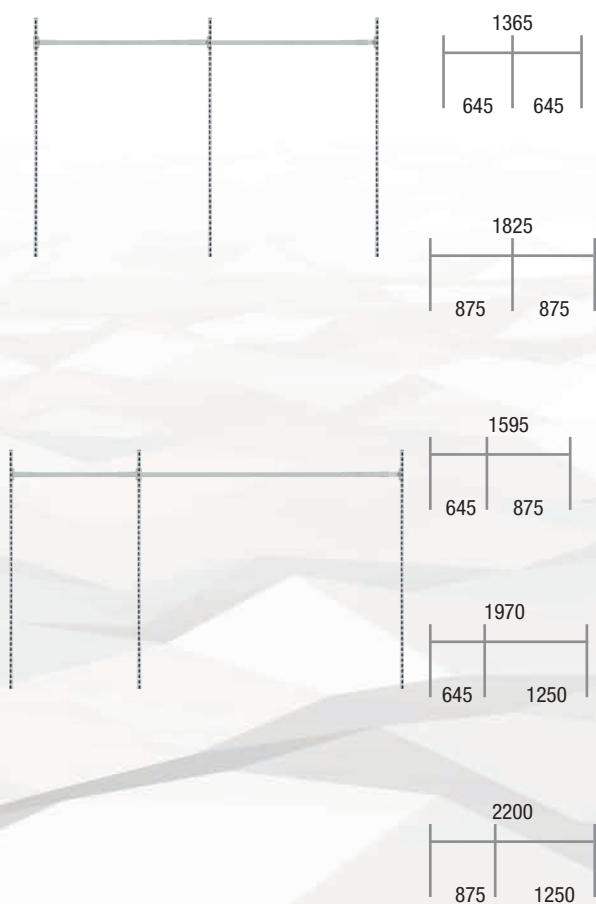

LES SUPERSTRUCTURES

SIMPLE SUPERSTRUCTURE

DIMENSIONS	RÉFÉRENCES
L → 695 x H ↑ 990mm (utile 600 mm)	27.703.2001
L → 695 x H ↑ 1446 mm (utile 1050 mm)	27.704.2001
L → 695 x H ↑ 1926 mm (utile 1540 mm)	27.705.2001

DIMENSIONS	RÉFÉRENCES
L → 925 x H ↑ 990mm (utile 600 mm)	27.700.2001
L → 925 x H ↑ 1446 mm (utile 1050 mm)	27.701.2001
L → 925 x H ↑ 1926 mm (utile 1540 mm)	27.702.2001

DIMENSIONS	RÉFÉRENCES
L → 1300 x H ↑ 990mm (utile 600 mm)	27.713.2001
L → 1300 x H ↑ 1446 mm (utile 1050 mm)	27.716.2001
L → 1300 x H ↑ 1926 mm (utile 1540 mm)	27.717.2001

DOUBLE SUPERSTRUCTURE

DIMENSIONS	RÉFÉRENCES
L → 1365 x H ↑ 990mm (utile 600 mm)	27.707.2001
L → 1365 x H ↑ 1446 mm (utile 1050 mm)	27.708.2001
L → 1365 x H ↑ 1926 mm (utile 1540 mm)	27.709.2001

DIMENSIONS	RÉFÉRENCES
L → 1825 x H ↑ 990mm (utile 600 mm)	27.714.2001
L → 1825 x H ↑ 1446 mm (utile 1050 mm)	27.715.2001
L → 1825 x H ↑ 1926 mm (utile 1540 mm)	27.706.2001

DIMENSIONS	RÉFÉRENCES
L → 1595 x H ↑ 990mm (utile 600 mm)	27.721.2001
L → 1595 x H ↑ 1446 mm (utile 1050 mm)	27.722.2001
L → 1595 x H ↑ 1926 mm (utile 1540 mm)	27.723.2001

DIMENSIONS	RÉFÉRENCES
L → 1970 x H ↑ 990mm (utile 600 mm)	27.724.2001
L → 1970 x H ↑ 1446 mm (utile 1050 mm)	27.725.2001
L → 1970 x H ↑ 1926 mm (utile 1540 mm)	27.726.2001