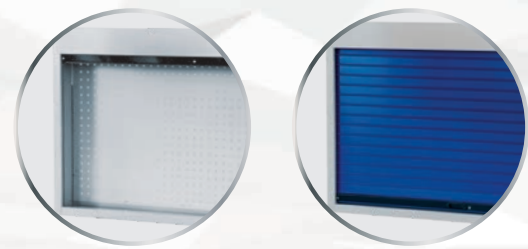

LES ÉQUIPEMENTS

Étagère fonctionnelle

Étagère métallique pouvant être intégrée à nos postes de travail
Cette étagère peut inclure jusqu'à deux tablettes inclinables
Hauteur totale des montants 750 mm profondeur 415 mm

Étagère 1 tablette

L → 1300	L → 1500	L → 1850	L → 2000	L → 2400
21.130.2002	21.150.2002	21.185.2002	21.200.2002	21.240.2002

Tablette supplémentaire

L → 1300	L → 1500	L → 1850	L → 2000	L → 2400
21.130.2001	21.150.2001	21.185.2001	21.200.2001	21.240.2001