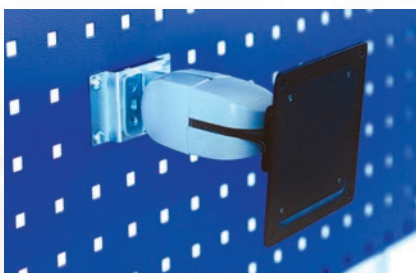

LES ÉQUIPEMENTS

SUPPORT CLAVIER POUR POSTE DE TRAVAIL

Se fixe sous le plateau du poste de travail
Réglable en hauteur et rétractable sous le plateau
Coloris : Noir

DIMENSIONS	RÉFÉRENCE
L → 683 x P ↗ 226 mm	25.200.0001

SUPPORT TABLETTE TACTILE

Se fixe sur le bord du plan de travail grâce à un étau de serrage (0 -80 mm)
Peut recevoir des tablettes aux dimensions : 140 / 201 et 216 / 250 mm maximum
Réglage vertical de 200 mm
Rotation 360° Panoramique 360° inclinaison 180°
Charge admissible : < 1.1Kg
Coloris : Noir

DIMENSIONS	RÉFÉRENCE
L → 490 x H ↑ de 206 à 424 mm	40.705.2001

SUPPORT ÉCRAN PLAT

Se fixe sur nos panneaux perforés
Rotation 360° Panoramique 360° Inclinaison 180°
Ecran LCD : ≤ 27"
Charge admissible : 10.4 Kg
Coloris : Beige