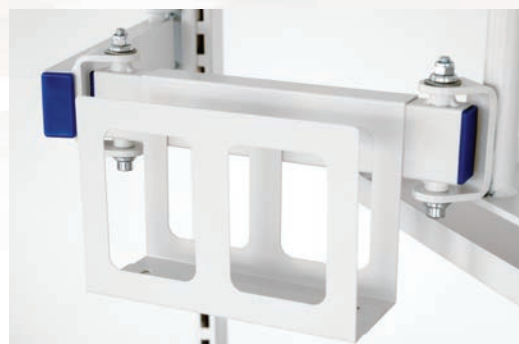

LES ÉQUIPEMENTS

BRAS SUPPORT ÉCRAN PLAT

COLORIS
RAL 9002

CHARGE
ADMISSIBLE
15 kg

Support écran plat inclinable sur bras articulé

Support écran plat + support clavier + support souris
droitier/gaucher
Réglable en hauteur
Charge admissible: 15 kg

DIMENSIONS	RÉFÉRENCE
L → 455 x P ↗ 320 mm	40.707.2001

SUPPORT MINI TOUR se fixe sur BRAS ARTICULÉ

Support micro unité centrale
Réglable en largeur intérieure de 60 à 100 mm

DIMENSIONS	RÉFÉRENCE
L → 62 x H ↑ 140 x P ↗ 200 mm	25.105.0001

COLORIS
RAL 9002

SUPPORT ÉCRAN LCD ERGONOMIQUE MURAL

Se fixe sur nos montants perforés à l'aide d'une bride.
Réglage vertical de 330 mm
Rotation : 360° Panoramique : 360° Inclinaison 75° / -5°
Charge Admissible : 3,2 – 11,3 kg
Ecran LDC : ≤ 32"
Passage de câble intégré au bras
Pour écran 27 pouces maxi
Coloris : Aluminium poli / noir

DIMENSIONS	RÉFÉRENCES
L → 290 x P ↗ 190 x H ↑ 530 mm	40.708.2001
Fixation pour montants perforés	40.709.2001

CHARGE
ADMISSIBLE
10 kg

SUPPORT ÉCRAN LCD pour ÉCRAN 27 POUCES maxi

Se fixe sur le bord du plan de travail grâce à un étai de serrage (0-91 mm)
Réglage vertical de 330 mm
Rotation : 360° Panoramique : 360° Inclinaison : 75° / -5°
Charge admissible 3,2 – 11,3 Kg
Ecran LCD : ≤ 34"
Passage de câble intégré au bras
Coloris : Aluminium poli / noir