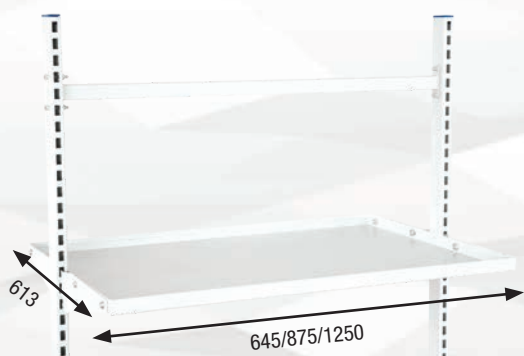

LES ÉQUIPEMENTS

4 rebords et réversible. Inclinaison réglable 0° 10° 20°
Equipée de 4 consoles d'accrochage

DIMENSIONS	RÉFÉRENCES
L → 645 x P ↗ 613 mm	35.873.2001
L → 875 x P ↗ 613 mm	35.865.2001
L → 1250 x P ↗ 613 mm	27.760.2001

COLORIS
RAL 9002

CHARGE
ADMISSIBLE
2 consoles

CHARGE
ADMISSIBLE
4 consoles

TABLETTE à réglage progressif
1 rebord. Réglable en profondeur
Inclinaison réglable 0° à 25°
Equipée de 2 consoles d'accrochage

DIMENSIONS	RÉFÉRENCES
L → 645 x P ↗ 450 mm	27.761.2001
L → 875 x P ↗ 450 mm	27.762.2001
L → 1250 x P ↗ 450 mm	27.763.2001

DIMENSIONS	RÉFÉRENCES
L → 645 x P ↗ 613 mm	27.764.2001
L → 875 x P ↗ 613 mm	27.765.2001
L → 1250 x P ↗ 613 mm	27.766.2001

CHARGE
ADMISSIBLE

COLORIS
RAL 9002

TAPIS CAOUTCHOUC pour tablette
Faces lisses. Epaisseur 3 mm
Coloris noir

	L → 645	L → 875	L → 1250
P ↗ 200 mm	27.160.2001	27.100.2001	27.115.2001
P ↗ 300 mm	27.140.2001	27.110.2001	27.125.2001
P ↗ 450 mm	27.130.2001	27.150.2001	27.145.2001
P ↗ 600 mm	-	27.120.2001	27.155.2001